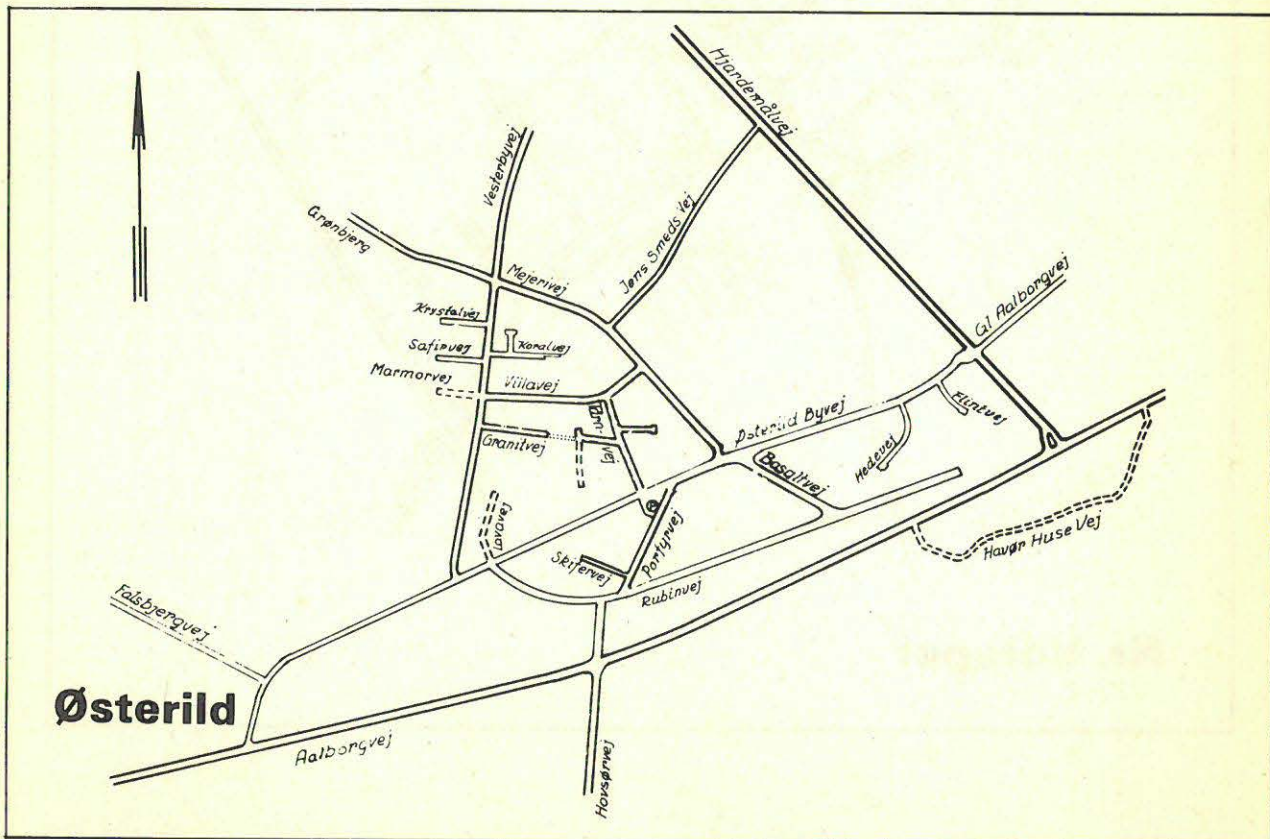

Vejviseren - nøglen til det lokale samfund