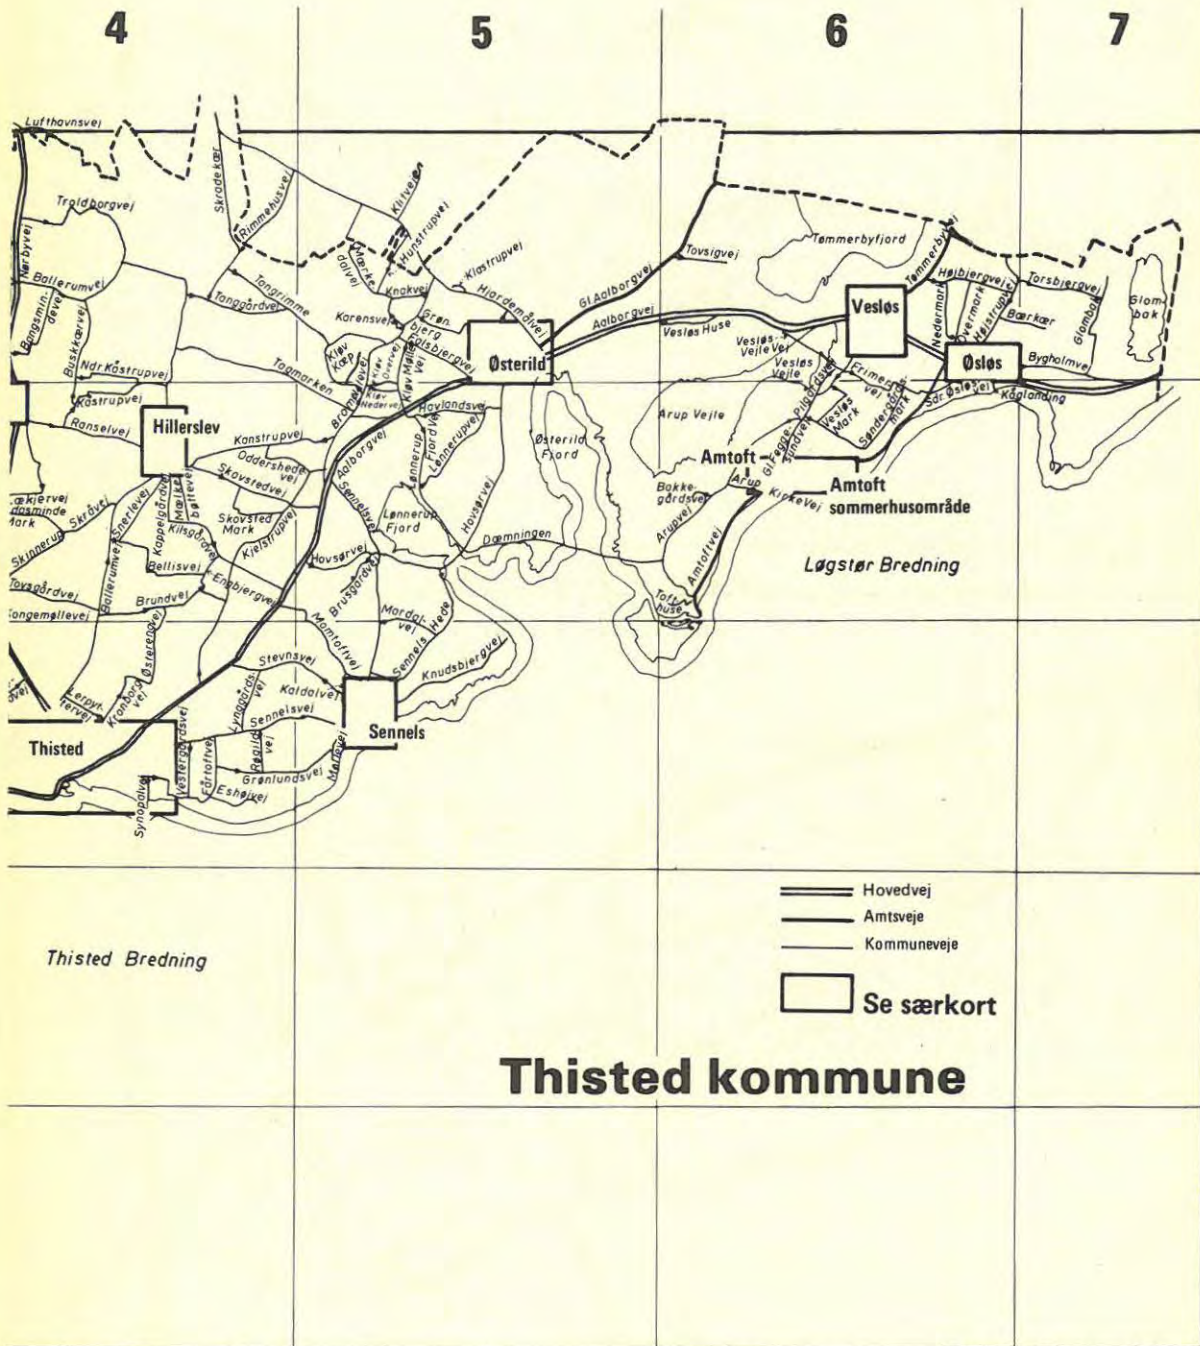

THISTED MØRTELVÆRK APS
 Tlf. 98 55 88 send to Gross Tlf. 98 52 31

Vejviseren - nøglen til det lokale samfund

5

6

7

8

Vejviseren - nøglen til det lokale samfund

Vejviseren - nøglen til det lokale samfund