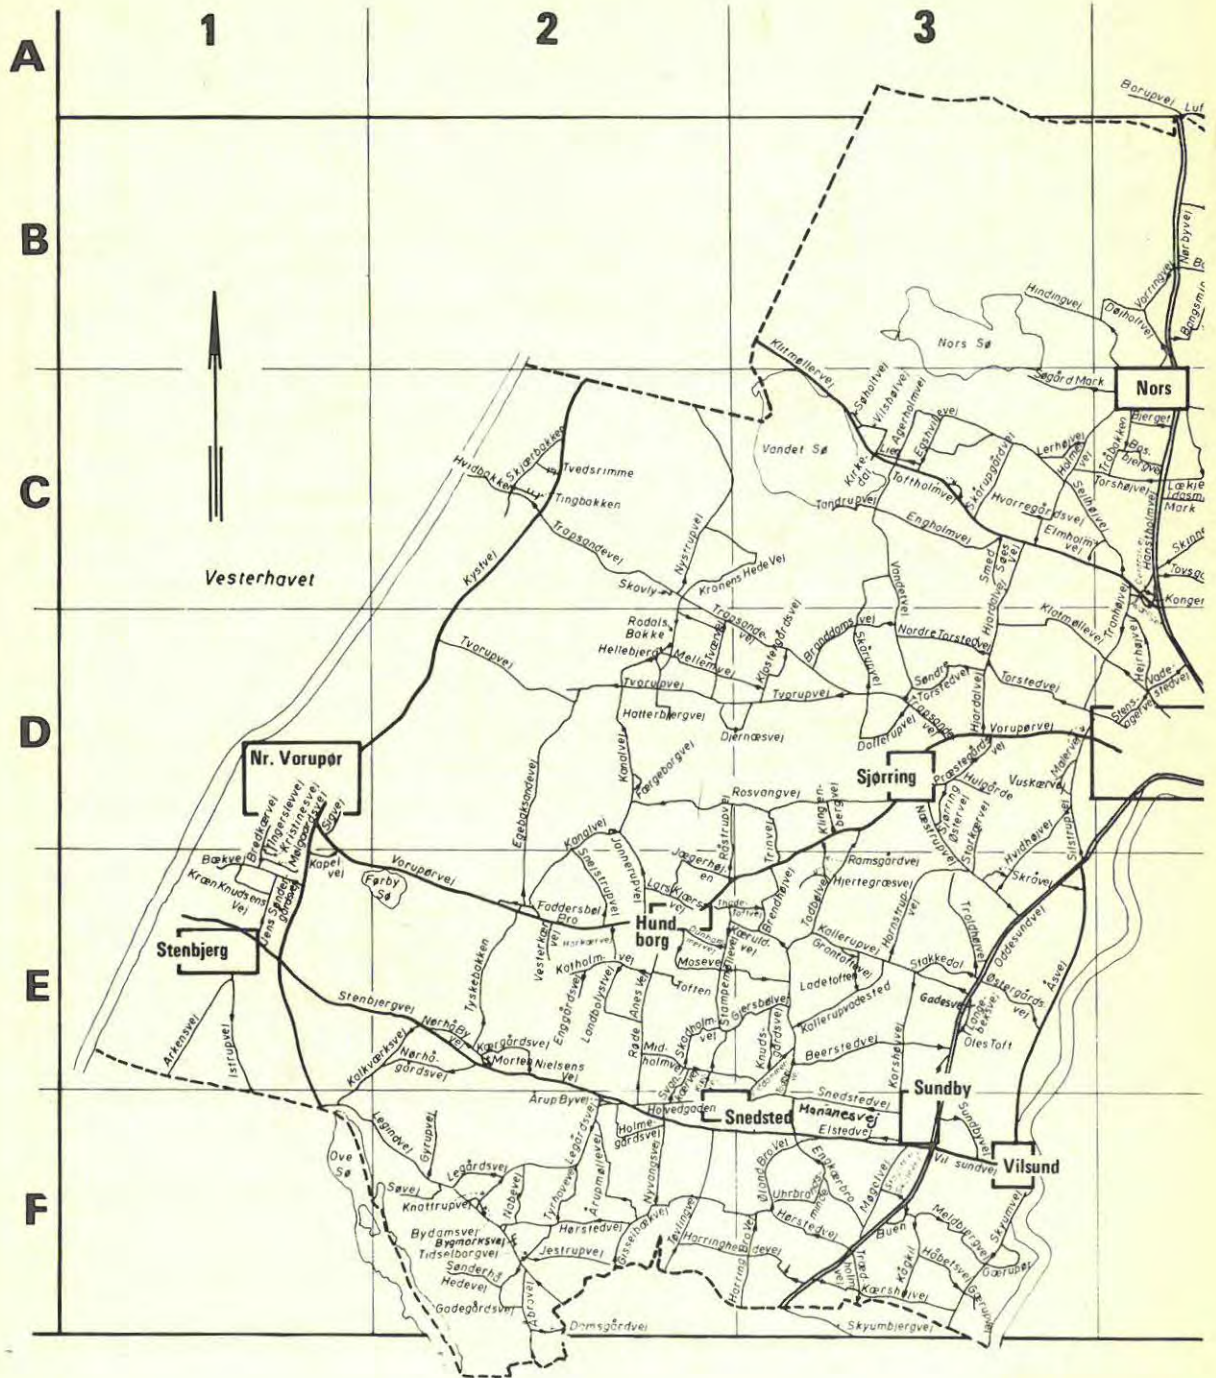

THISTED MØRTELVÆRK APS
 Tlf. 98 55 88 send to Gross Tlf. 98 52 31

Vejviseren - nøglen til det lokale samfund

5

6

7

8

Vejviseren - nøglen til det lokale samfund

Vejviseren - nøglen til det lokale samfund