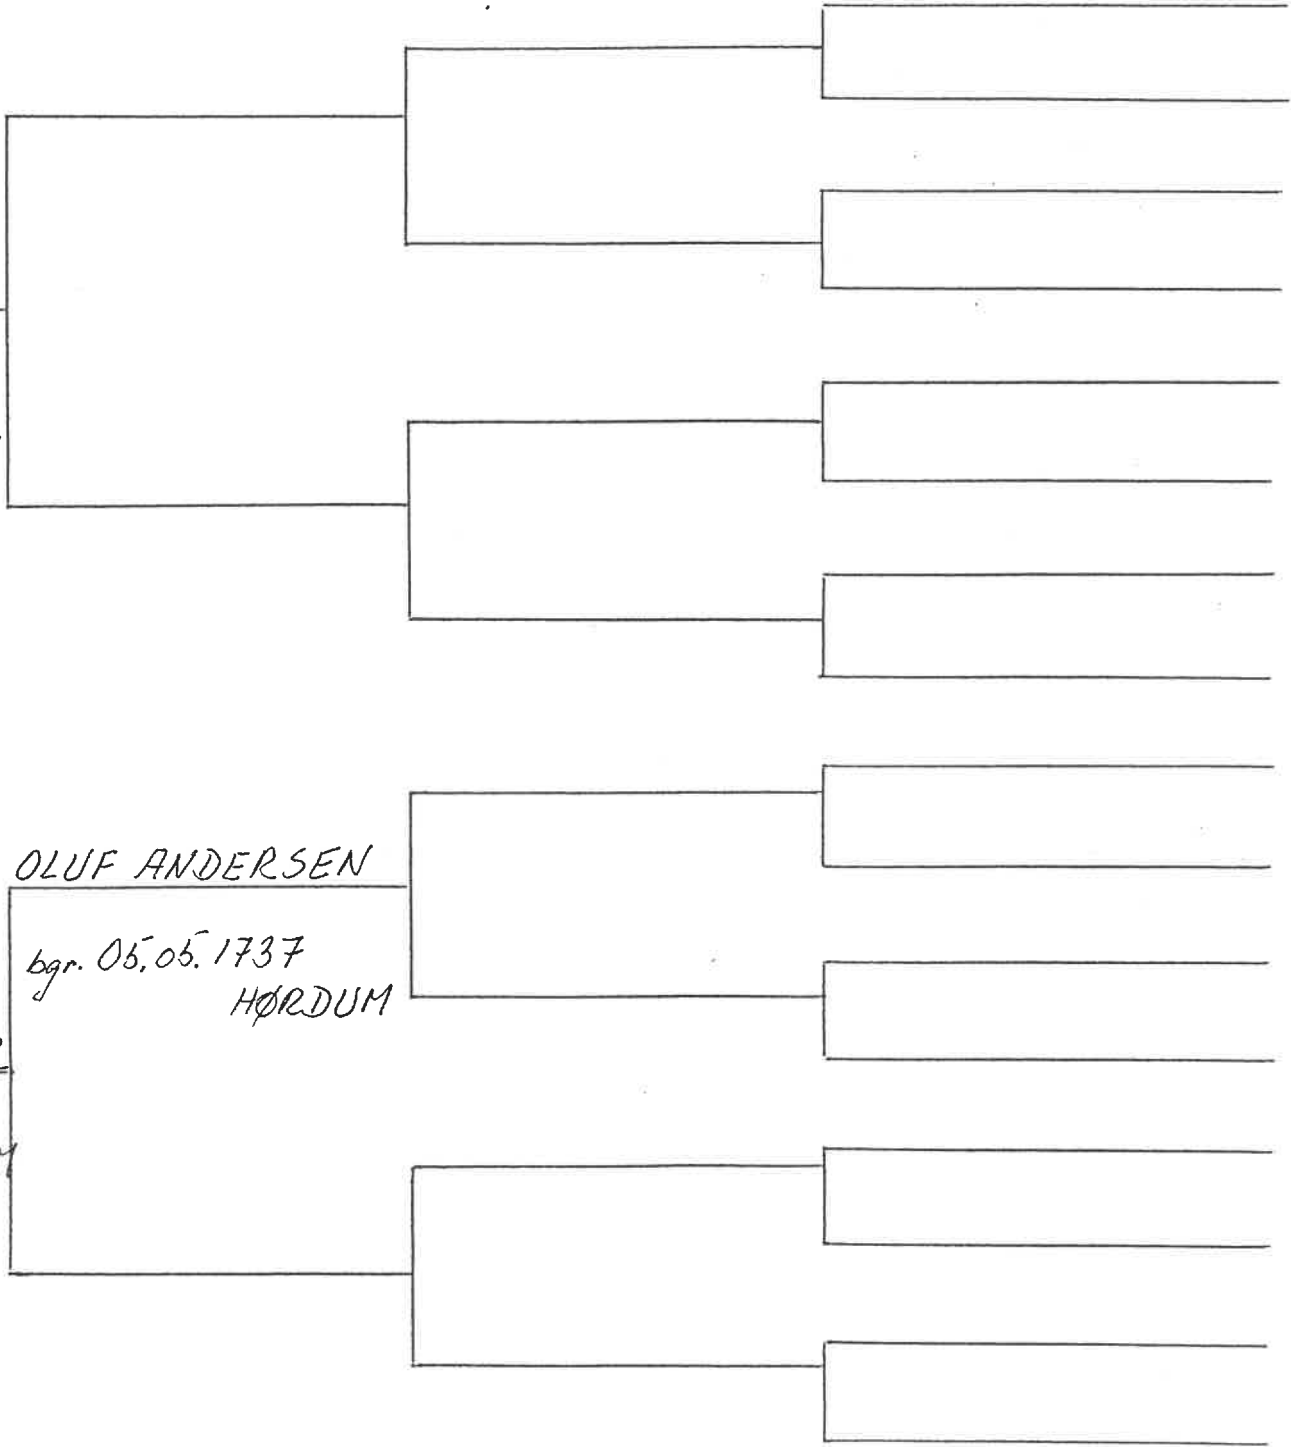

92.

FÆSTEGÅRDMAND
184 JENS PEDERSEN
*
bgr. 21.04.1743 HØRDUM
~ 21.10.1725 HØRDUM

FÆSTEGÅRDMAND
92 CHRISTEN JENSEN
ddt 16.04.1731 HØRDUM
+ 06.03.1807 STABSTRUP
~ 16.07.1767 HØRDUM

370 OLUF ANDERSEN
bgr. 05.05.1737
HØRDUM

185 JOHANNE OLUFSDTR
* 1707
bgr. 12.02.1776 HØRDUM