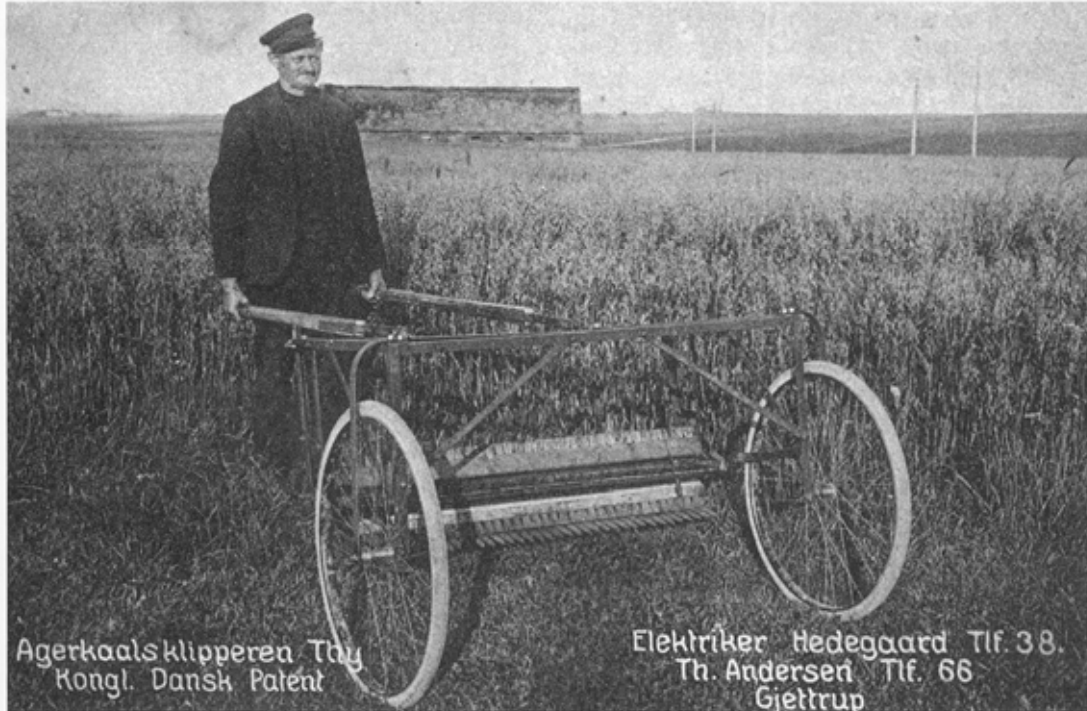

Sydthys opfindere

Sydthys opfindere

I maskinalderens barndom blev der gjort mange opfindelser af lokale smede eller andre håndværkere. »Agerkaalsklipperen Thy«, der opnåede »Kongl. Dansk Patent« er et eksempel på disse lokale opfindelser. Et andet er roeoptageren fra Hassing.

Årbogen modtager gerne - og viderebringer - andre oplysninger (billeder, regninger, annoncer) om sydthyske opfindelser.

Redaktionen/bestyrelsen

Agerkaalsklipperen Thy
Kongl. Dansk Patent

Elektriker Hedegaard Tlf. 38.
Th. Andersen Tlf. 66
Gjettrup