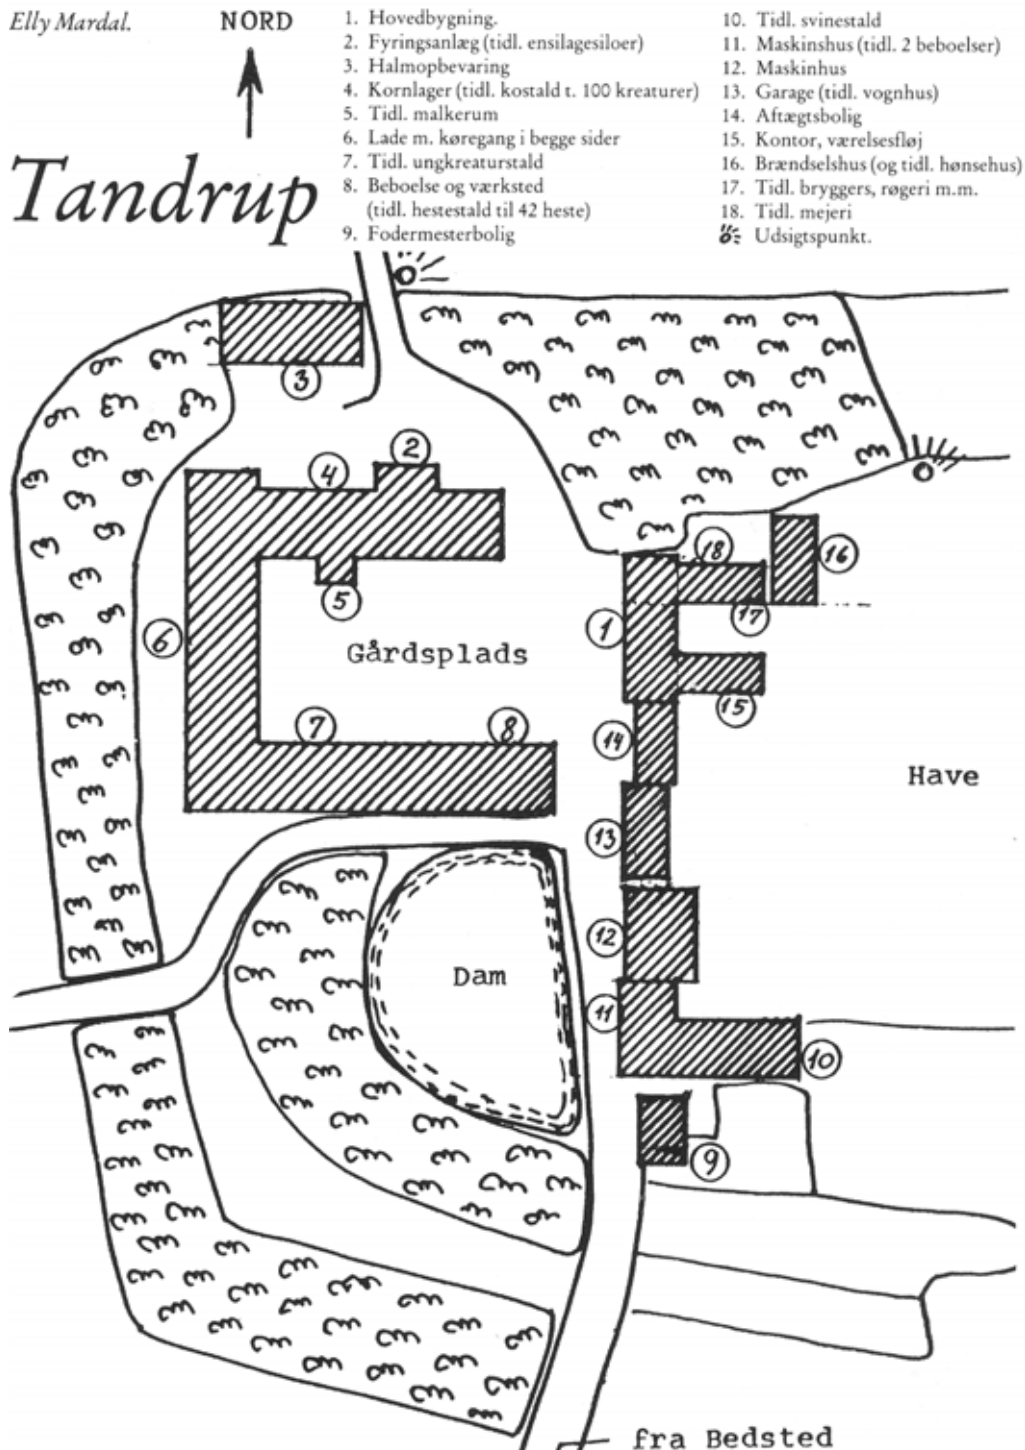

Sommeraftenturen til Tandrup

den 20. juni 1985
Af Elly Mardal

Elly Mardal.

Sommeraftenturen til Tandrup, den 20. juni 1985, blev en fin midsommerlig oplevelse, både vejr- og besøgmæssig, ca. 110 medlemmer mødtes for at nyde gæstfriheden hos Betty og Hans Chr. Lilleøre, der så venligt havde givet os lov til at kikke både inde og ude i det velordnede og veldrevne landbrugs marker, bygninger og

den fine have.

Det helt vidunderlige vejr var medvirkende til, at mange blev og nød de skønne omgivelser til mørkets frembrud.

Efter velkomsten fortalte Hans Chr. Lilleøre fint om driften af gården i deres endnu forholdsvis korte tid på Tandrup, men levende